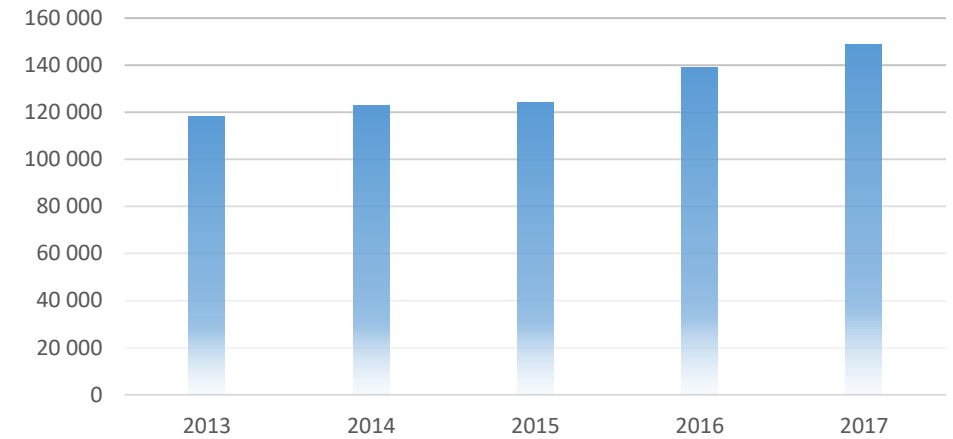

Departures

	Jan	Feb	Mar	Apr	May	Jun	Jul	Aug	Jan - aug
2013	44	62	64	66	66	65	71	70	508
2014	54	56	63	69	70	67	71	71	521
2015	44	64	71	69	71	70	79	77	545
2016	59	58	69	68	71	71	84	76	556
2017	59	64	71	69	71	70	93	75	572

+ 2,9%

Passengers

	Jan	Feb	Mar	Apr	May	Jun	Jul	Aug	Jan - aug
2013	4 408	8 029	9 205	10 557	12 454	17 530	35 403	20 754	118 340
2014	5 542	7 684	8 616	11 341	11 740	17 797	38 872	21 167	122 759
2015	3 396	8 278	8 138	10 422	12 236	18 049	41 522	22 262	124 303
2016	7 322	7 877	13 478	12 682	13 716	18 603	43 293	22 183	139 154
2017	9 638	9 648	13 381	13 309	14 214	21 247	44 281	22 931	148 649

+ 6,8%

Passengervehicles

	Jan	Feb	Mar	Apr	May	Jun	Jul	Aug	Jan - aug
2013	946	1 441	1 969	1 869	2 165	4 086	8 873	4 836	26 185
2014	1 293	1 497	1 837	2 268	2 011	4 411	8 757	4 849	26 923
2015	662	1 406	1 734	2 236	2 623	4 180	9 685	5 243	27 769
2016	1 499	1 839	2 969	2 441	2 792	4 251	10 575	5 427	31 793
2017	1 672	1 928	2 567	2 866	2 581	4 886	11 501	5 771	33 772

+ 6,2%

PASSENGERS JAN – AUG 2017